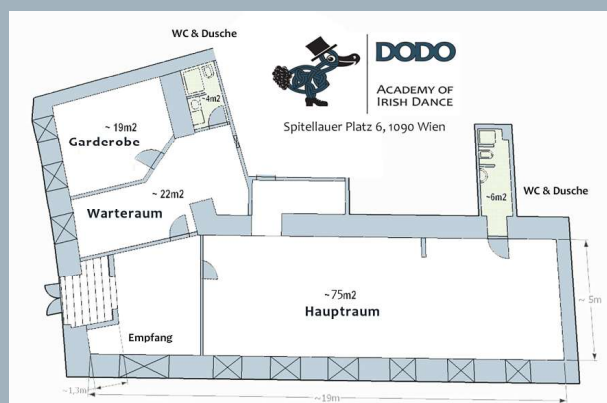

SEMINARRAUM STUNDENWEISE MIETEN

**DIE DODO ACADEMY BIETET GENÜGENDE PLATZ,
UND AUSSTATTUNG FÜR SEMINARE UND KURSE
FÜR BIS ZU 20 PERSONEN.**

ZENTRALE LAGE

Spittelauer Platz 6; 1090 Wien
U4 Friedensbrücke, Straßenbahnlinien 5, 33 und D

AUSSTATTUNG

Der Seminarraum befindet sich in einem freundlichen und hellen Soutterain.

- 75m² Hauptraum (5m x 15m)
- 22m² Warteraum/Pausenraum
- 19m² Garderobe
- 2 WC

- Whiteboard (2m)
- Beamer auf Anfrage
- Musikanlage
- Bestuhlung für 20 Personen

PREISSTAFFELUNG (ALLE PREISE NETTO)

1 Stunde ganzes Semester ab 16h	455€
1 Stunde ganzes Semester vor 16h	280€
6 Stunden ab 16h (5+1 gratis)	150€
6 Stunden vor 16h (5+1 gratis)	100€
1 Stunde ab 16h	30€
1 Stunde vor 16h	25€

Um den Tanzraum zu besuchen bitte individuell um
Terminvereinbarung unter:
info@dodo-irishdance.at

TANZRAUM